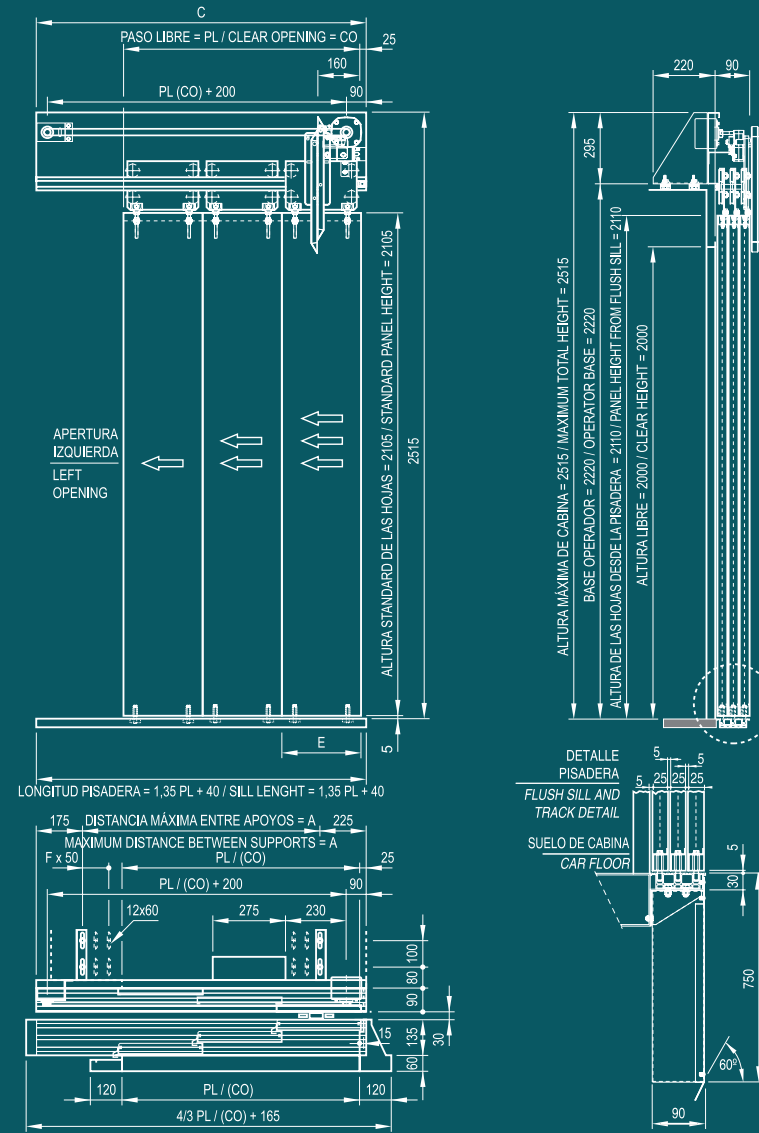

PUERTAS TELESCÓPICAS

3 hojas con pisadera enrasada de 90 mm.

SIDE OPENING DOOR

3 Panels with flush sill of 90 mm.

Fermator hace realidad tus proyectos de Modernización, sea cual sea la vivienda, sea cual sea el espacio disponible para la instalación de puertas automáticas de ascensor.

Fermator satisfies your projects and modernisation schemes whatever the layout, whatever the available space for installation of automatic lift doors.

PUERTAS CENTRALES

4 hojas con pisadera enrasada de 70 mm.

CENTRE PARTING DOOR

4 Panels with flush sill of 70 mm.

La nueva división se dedica en exclusiva al desarrollo y gestión de los proyectos de modernización, con una solución práctica, sencilla y económica para sus necesidades. The new division is dedicated exclusively to the development and administration of modernisation projects with a practical, easy and economic solution for anything you need.