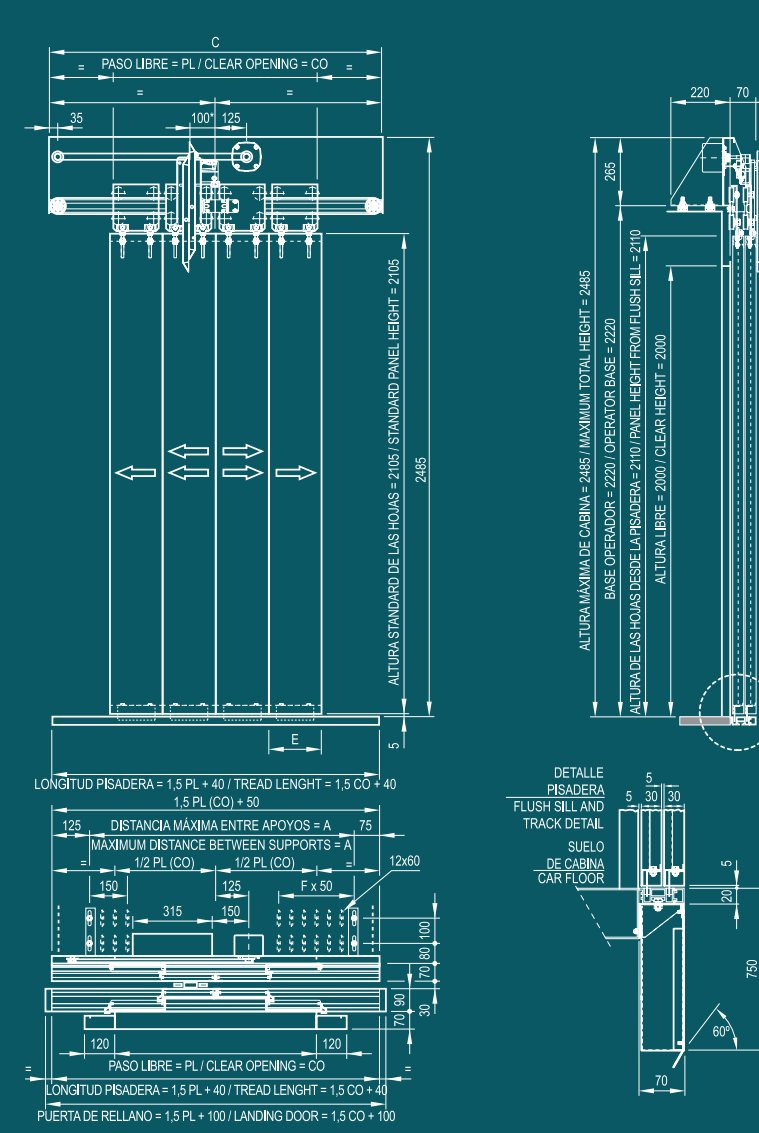

Fermator satisfies your projects and modernisation schemes whatever the layout, whatever the available space for installation of automatic lift doors.

PUERTAS CENTRALES

4 hojas con pisadera enrasada de 70 mm.

CENTRE PARTING DOOR

4 Panels with flush sill of 70 mm.

La nueva división se dedica en exclusiva al desarrollo y gestión de los proyectos de modernización, con una solución práctica, sencilla y económica para sus necesidades. The new division is dedicated exclusively to the development and administration of modernisation projects with a practical, easy and economic solution for anything you need.