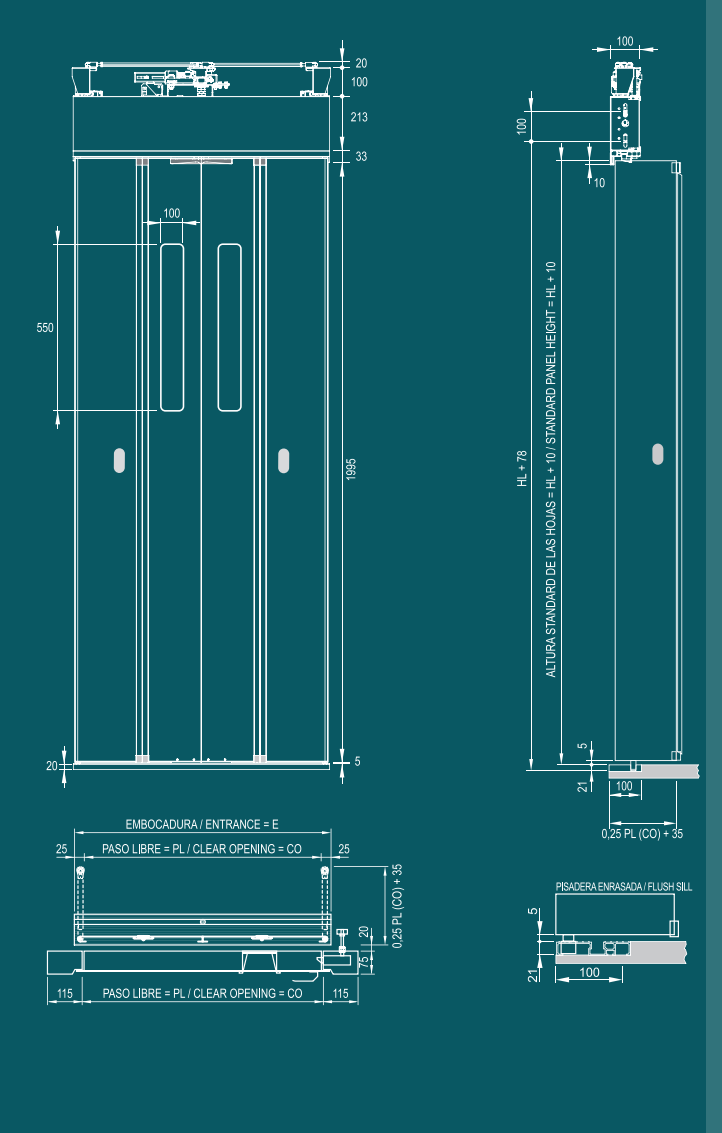

Fermator tiene la solución: en huecos reducidos, en la sustitución de puertas manuales por automáticas o por puertas de cabina plegables, aprovechando si es necesario el marco existente.

In reduced spaces, in substituting automatic doors for manual doors or for fold away cabin doors, supplying what's necessary for the existing frames or layout.