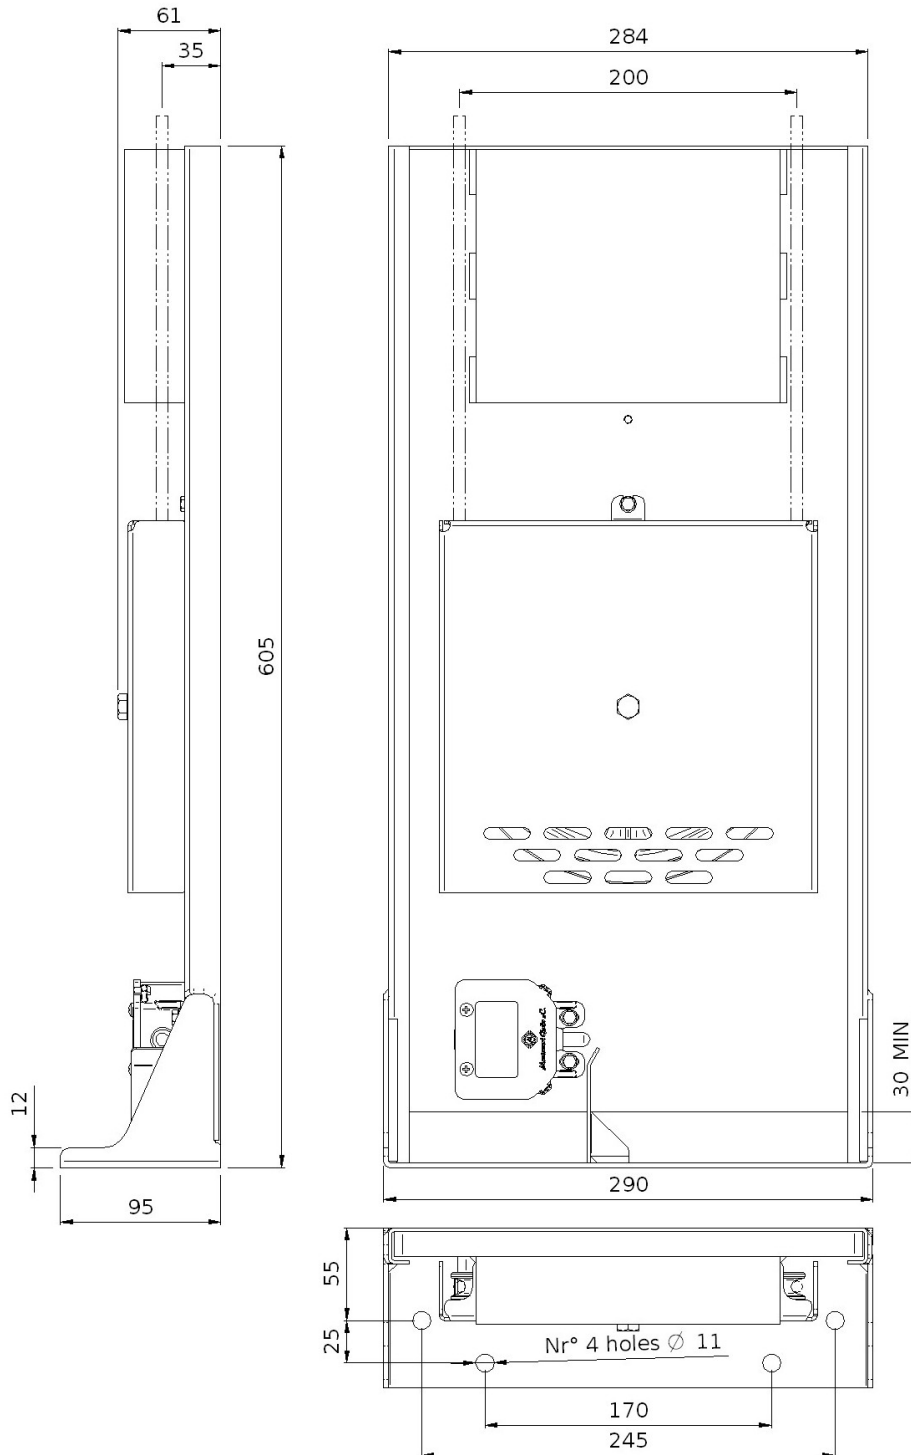

Montanari Giulio & C.

Bertoni Stefano (Dir. Tecnico) il 27/02/2009
Rev. 03 del 17/04/2009 file: TEV-200-R03.odt

MONTANARI GIULIO & C. S.r.l.

41100 MODENA (Italy) – Via Bulgaria,39 –Tel. +39 059 45.36.11 –Fax +39 059 31.58.90 –Cap.Soc. €520.000 i.v. –Export MO 004935

R.E.A. di MO N. 210108 –Reg.Imprese di MO Cod.fisc. e Part.IVA n. 01047170368 –Identification CEE No. IT 01047170368

www.montanari-giulio.com - E-mail: info@montanari-giulio.com