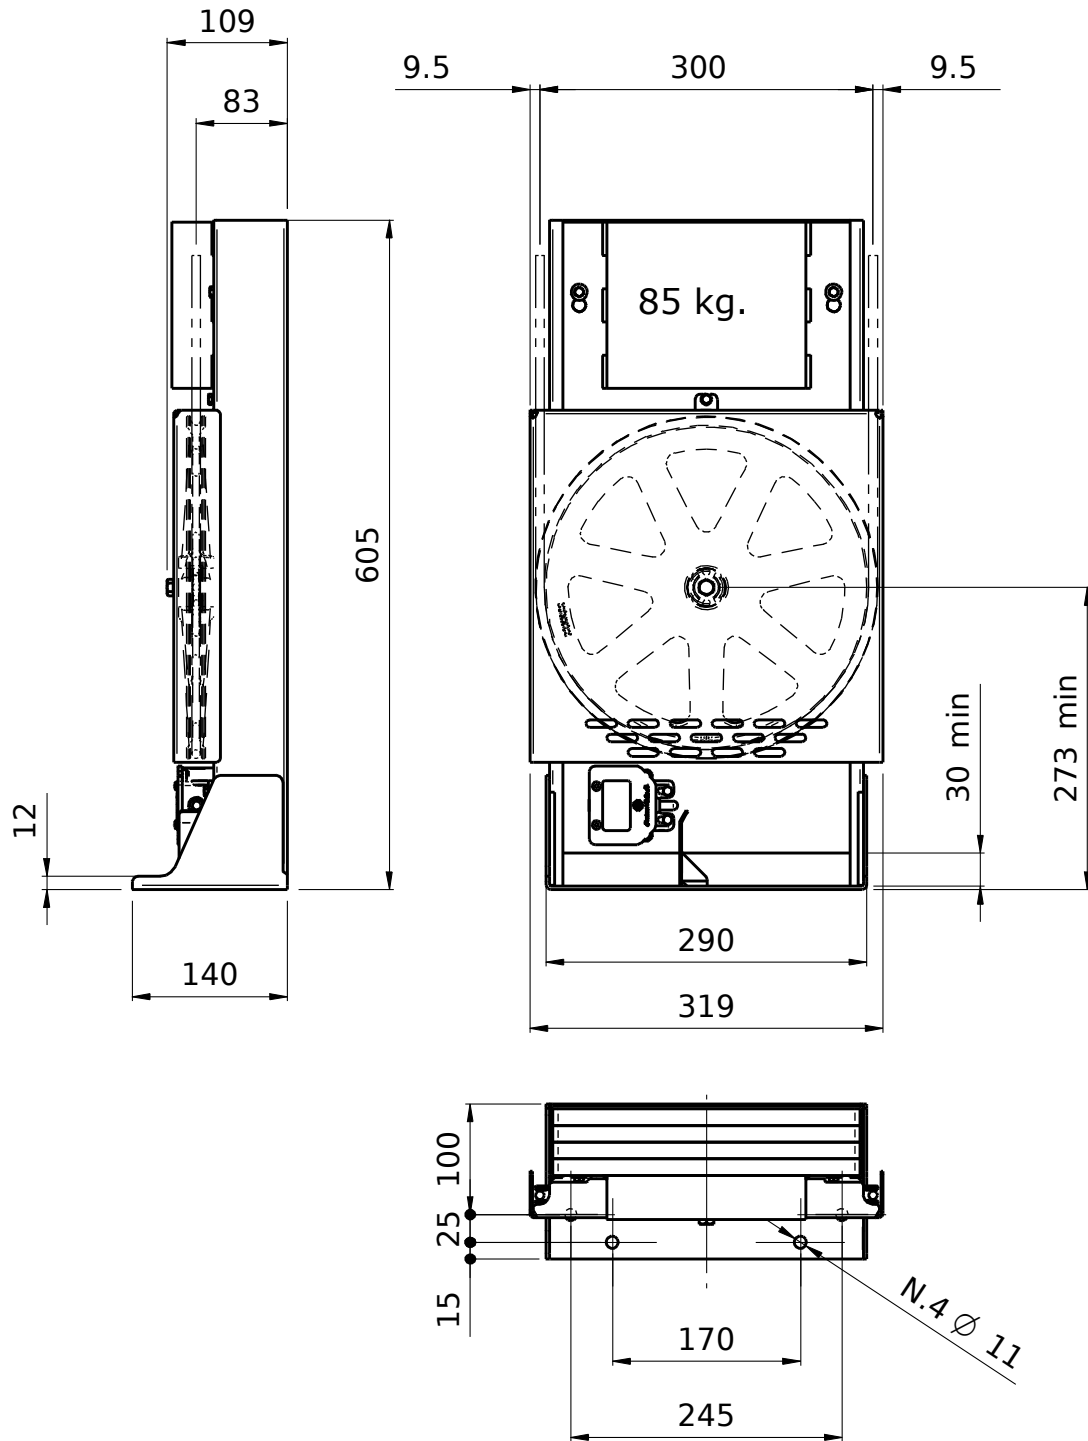

Montanari Giulio & C.

Bertoni Stefano (Dir. Tecnico) il 27/02/2009
Rev. 01 del 17/04/2009 file: TEV-300-BD-R01.odt

MONTANARI GIULIO & C. S.r.l.

41100 MODENA (Italy) – Via Bulgaria,39 –Tel. +39 059 45.36.11 –Fax +39 059 31.58.90 –Cap.Soc. €520.000 i.v. –Export MO 004935

R.E.A. di MO N. 210108 –Reg.Imprese di MO Cod.fisc. e Part.IVA n. 01047170368 –Identification CEE No. IT 01047170368

www.montanari-giulio.com - E-mail: info@montanari-giulio.com