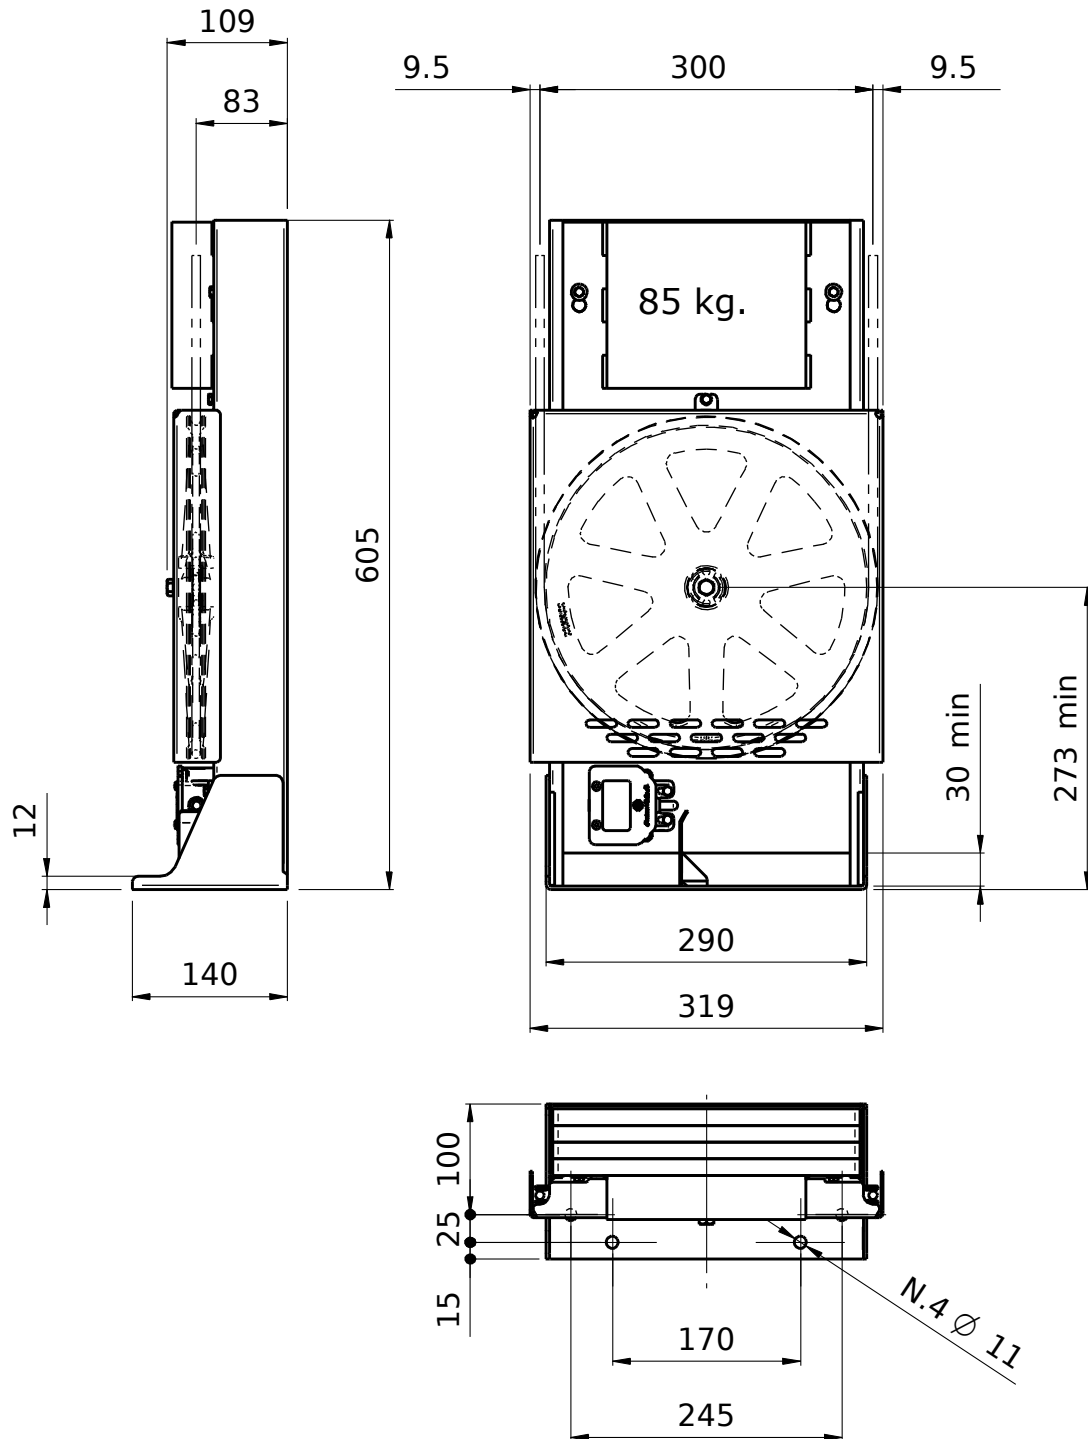

Montanari Giulio & C.

Bertoni Stefano (Dir. Tecnico) il 27/02/2009
Rev. 01 del 17/04/2009 file: TEV-300-BD-R01.odt

MONTANARI GIULIO & C. S.r.l.

41100 MODENA (Italy) – Via Bulgaria,39 –Tel. +39 059 45.36.11 –Fax +39 059 31.58.90 –Cap.Soc. €520.000 i.v. –Export MO 004935

R.E.A. di MO N. 210108 –Reg.Imprese di MO Cod.fisc. e Part.IVA n. 01047170368 –Identification CEE No. IT 01047170368

www.montanari-giulio.com - E-mail: info@montanari-giulio.com