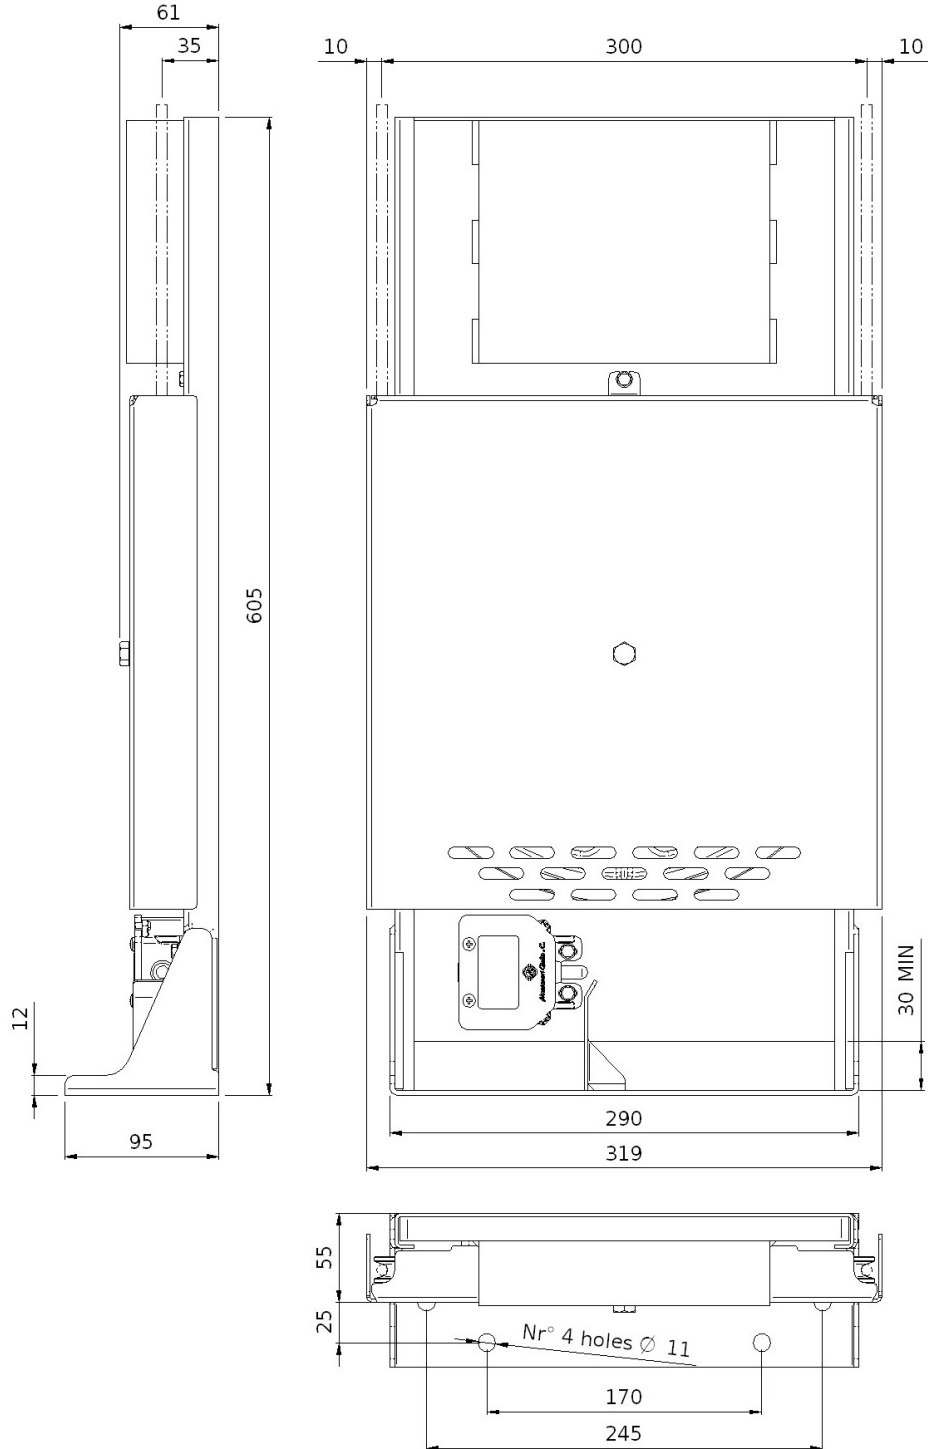

Montanari Giulio & C.

Bertoni Stefano (Dir. Tecnico)
Rev. 03 del 17/04/2009 file: TEV-300-R03.odt

il 27/02/2009

MONTANARI GIULIO & C. S.r.l.

41100 MODENA (Italy) – Via Bulgaria,39 –Tel. +39 059 45.36.11 –Fax +39 059 31.58.90 –Cap.Soc. €520.000 i.v. –Export MO 004935

R.E.A. di MO N. 210108 –Reg.Imprese di MO Cod.fisc. e Part.IVA n. 01047170368 –Identification CEE No. IT 01047170368

www.montanari-giulio.com - E-mail: info@montanari-giulio.com